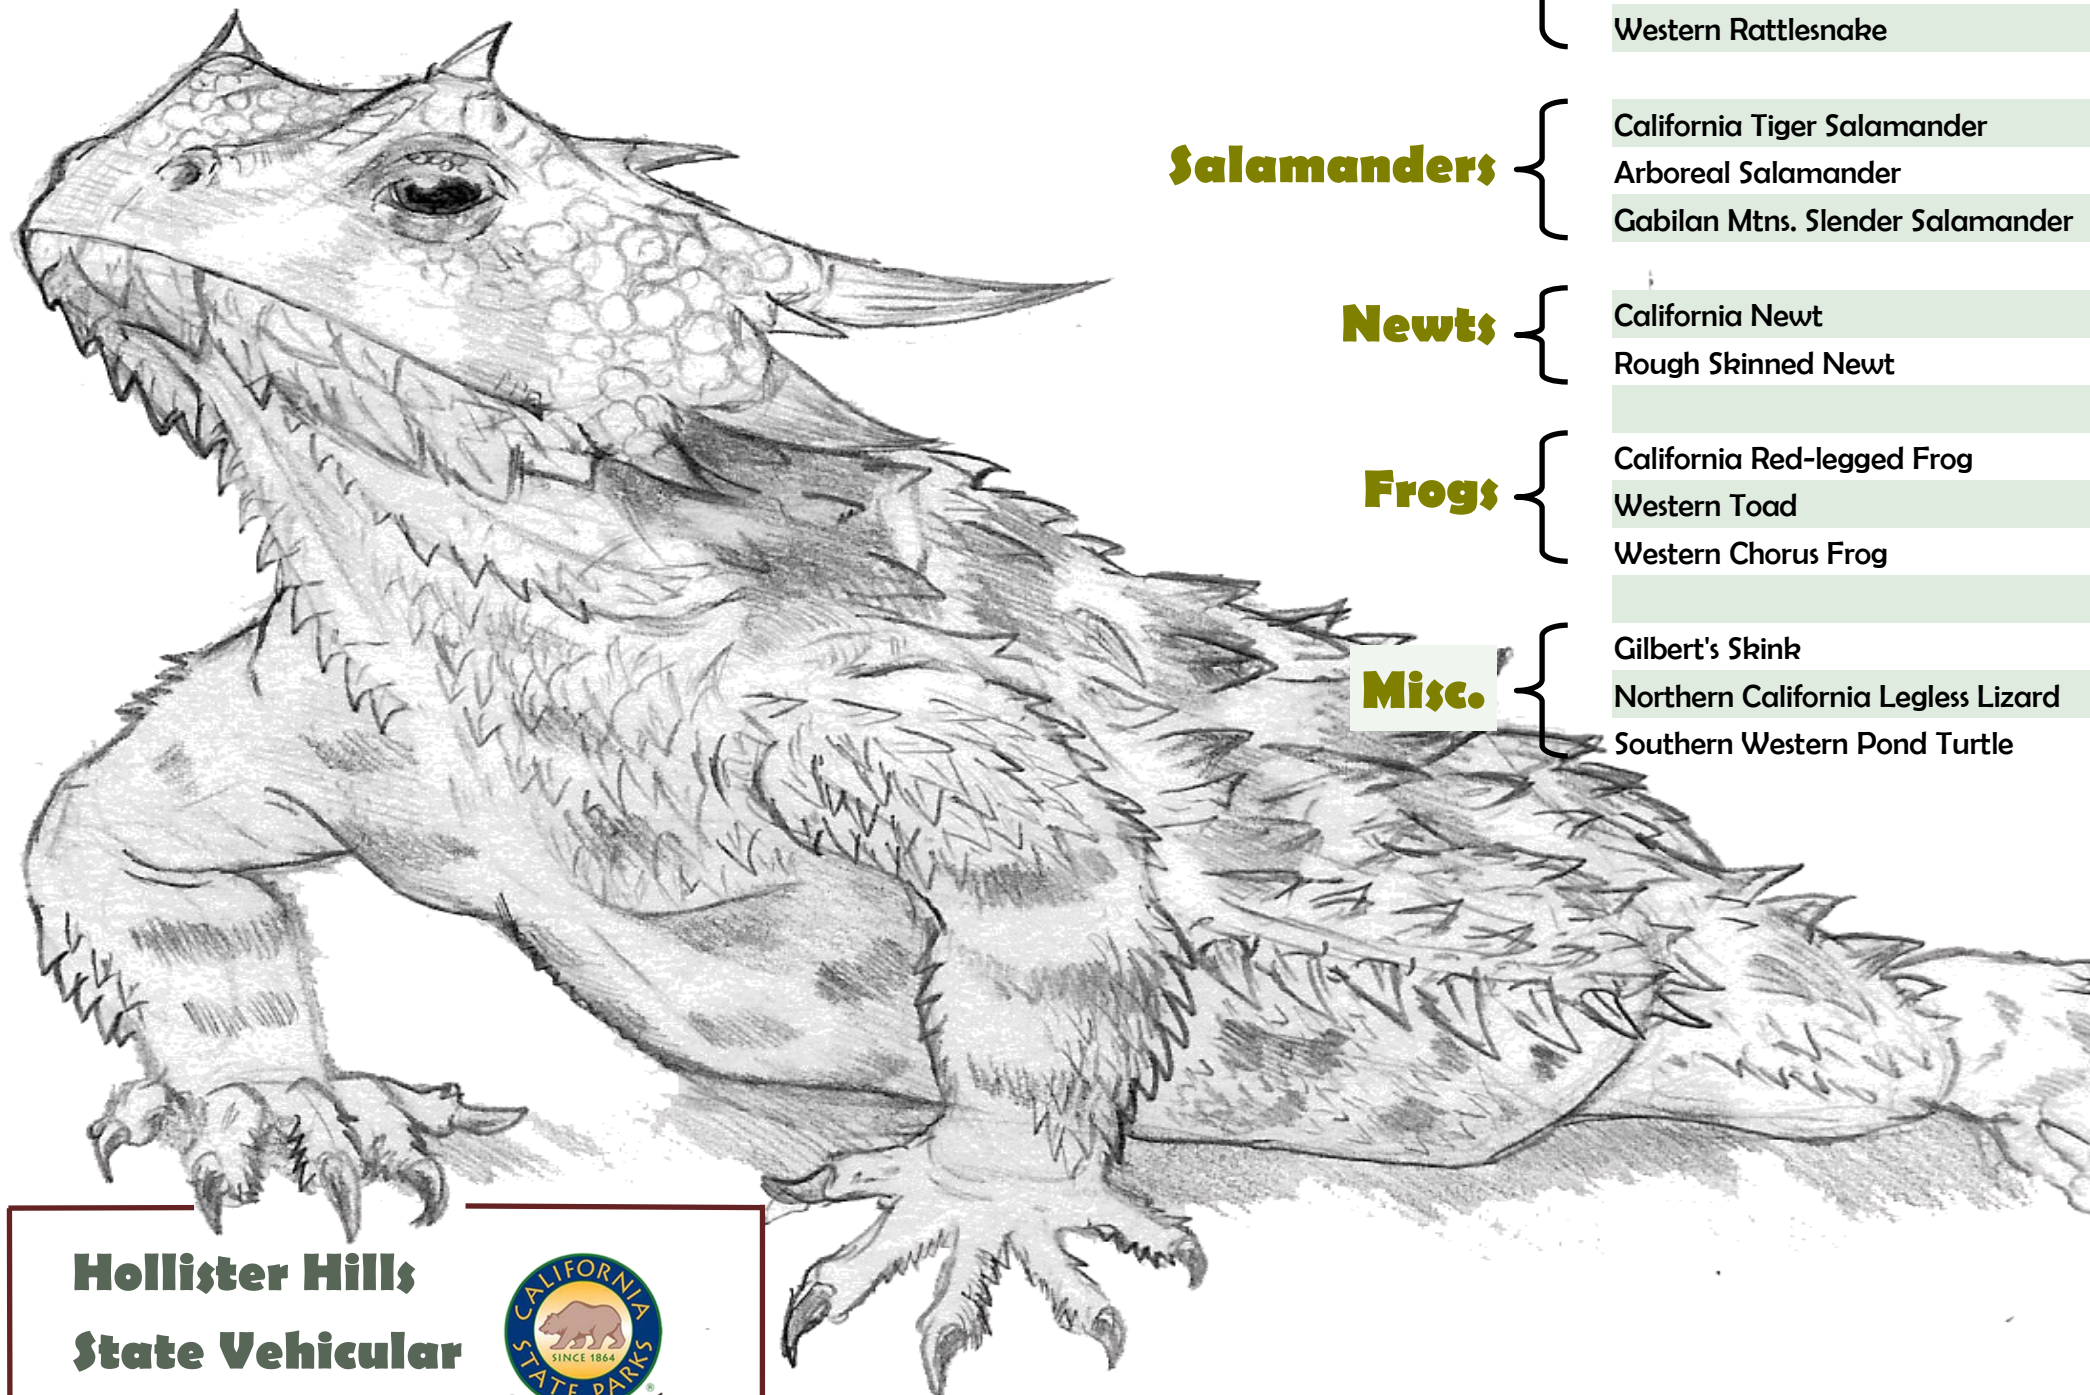

# Reptile & Amphibian Check Off List

## Salamanders

California Tiger Salamander	Ambystoma	californiense	<b>R</b>	<input type="checkbox"/>	
Arboreal Salamander	Aneides	lugubris	<b>C</b>	<input type="checkbox"/>	
Gabilan Mtns. Slender Salamander	Batrachoseps	gavilanensis	<b>U</b>	<input type="checkbox"/>	